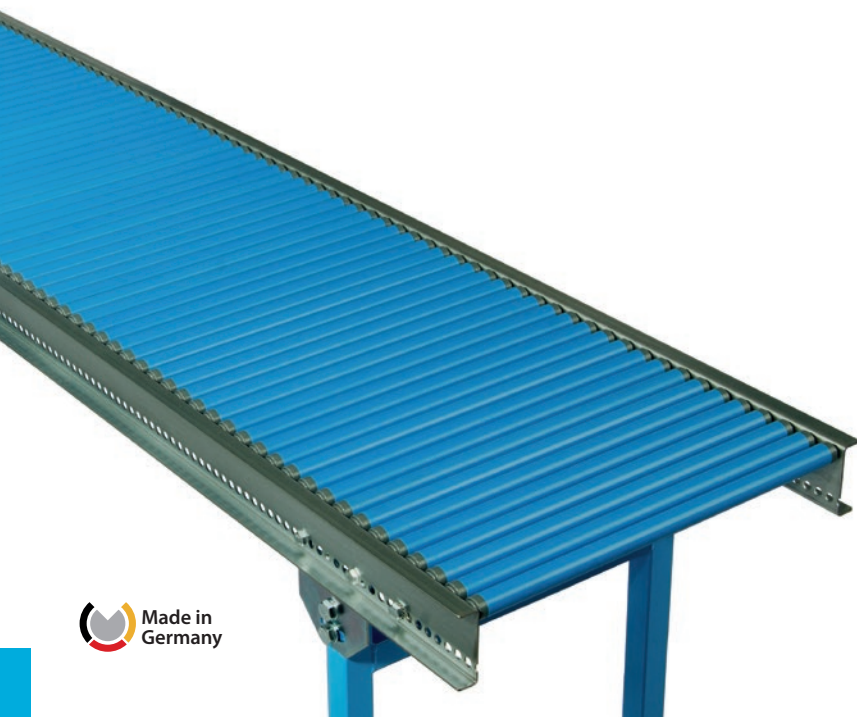

# Klein-Rollenbahnen für leichte Lasten // mit Kunststofftragrollen

## Tragrolle:

- Stahl- und Kunststoffrollen Ø 20 mm und 30 mm
- kugelgelagert mit Federachse

## Rahmen:

- verzinktes U-Profil 20/70/20 mm, verschraubt mit Quertraversen
- Gesamtbreite = Nutzbreite + 40 mm

## Kurven:

- Innenradius 800 mm
- Rollen je nach Breite ein- oder mehrteilig